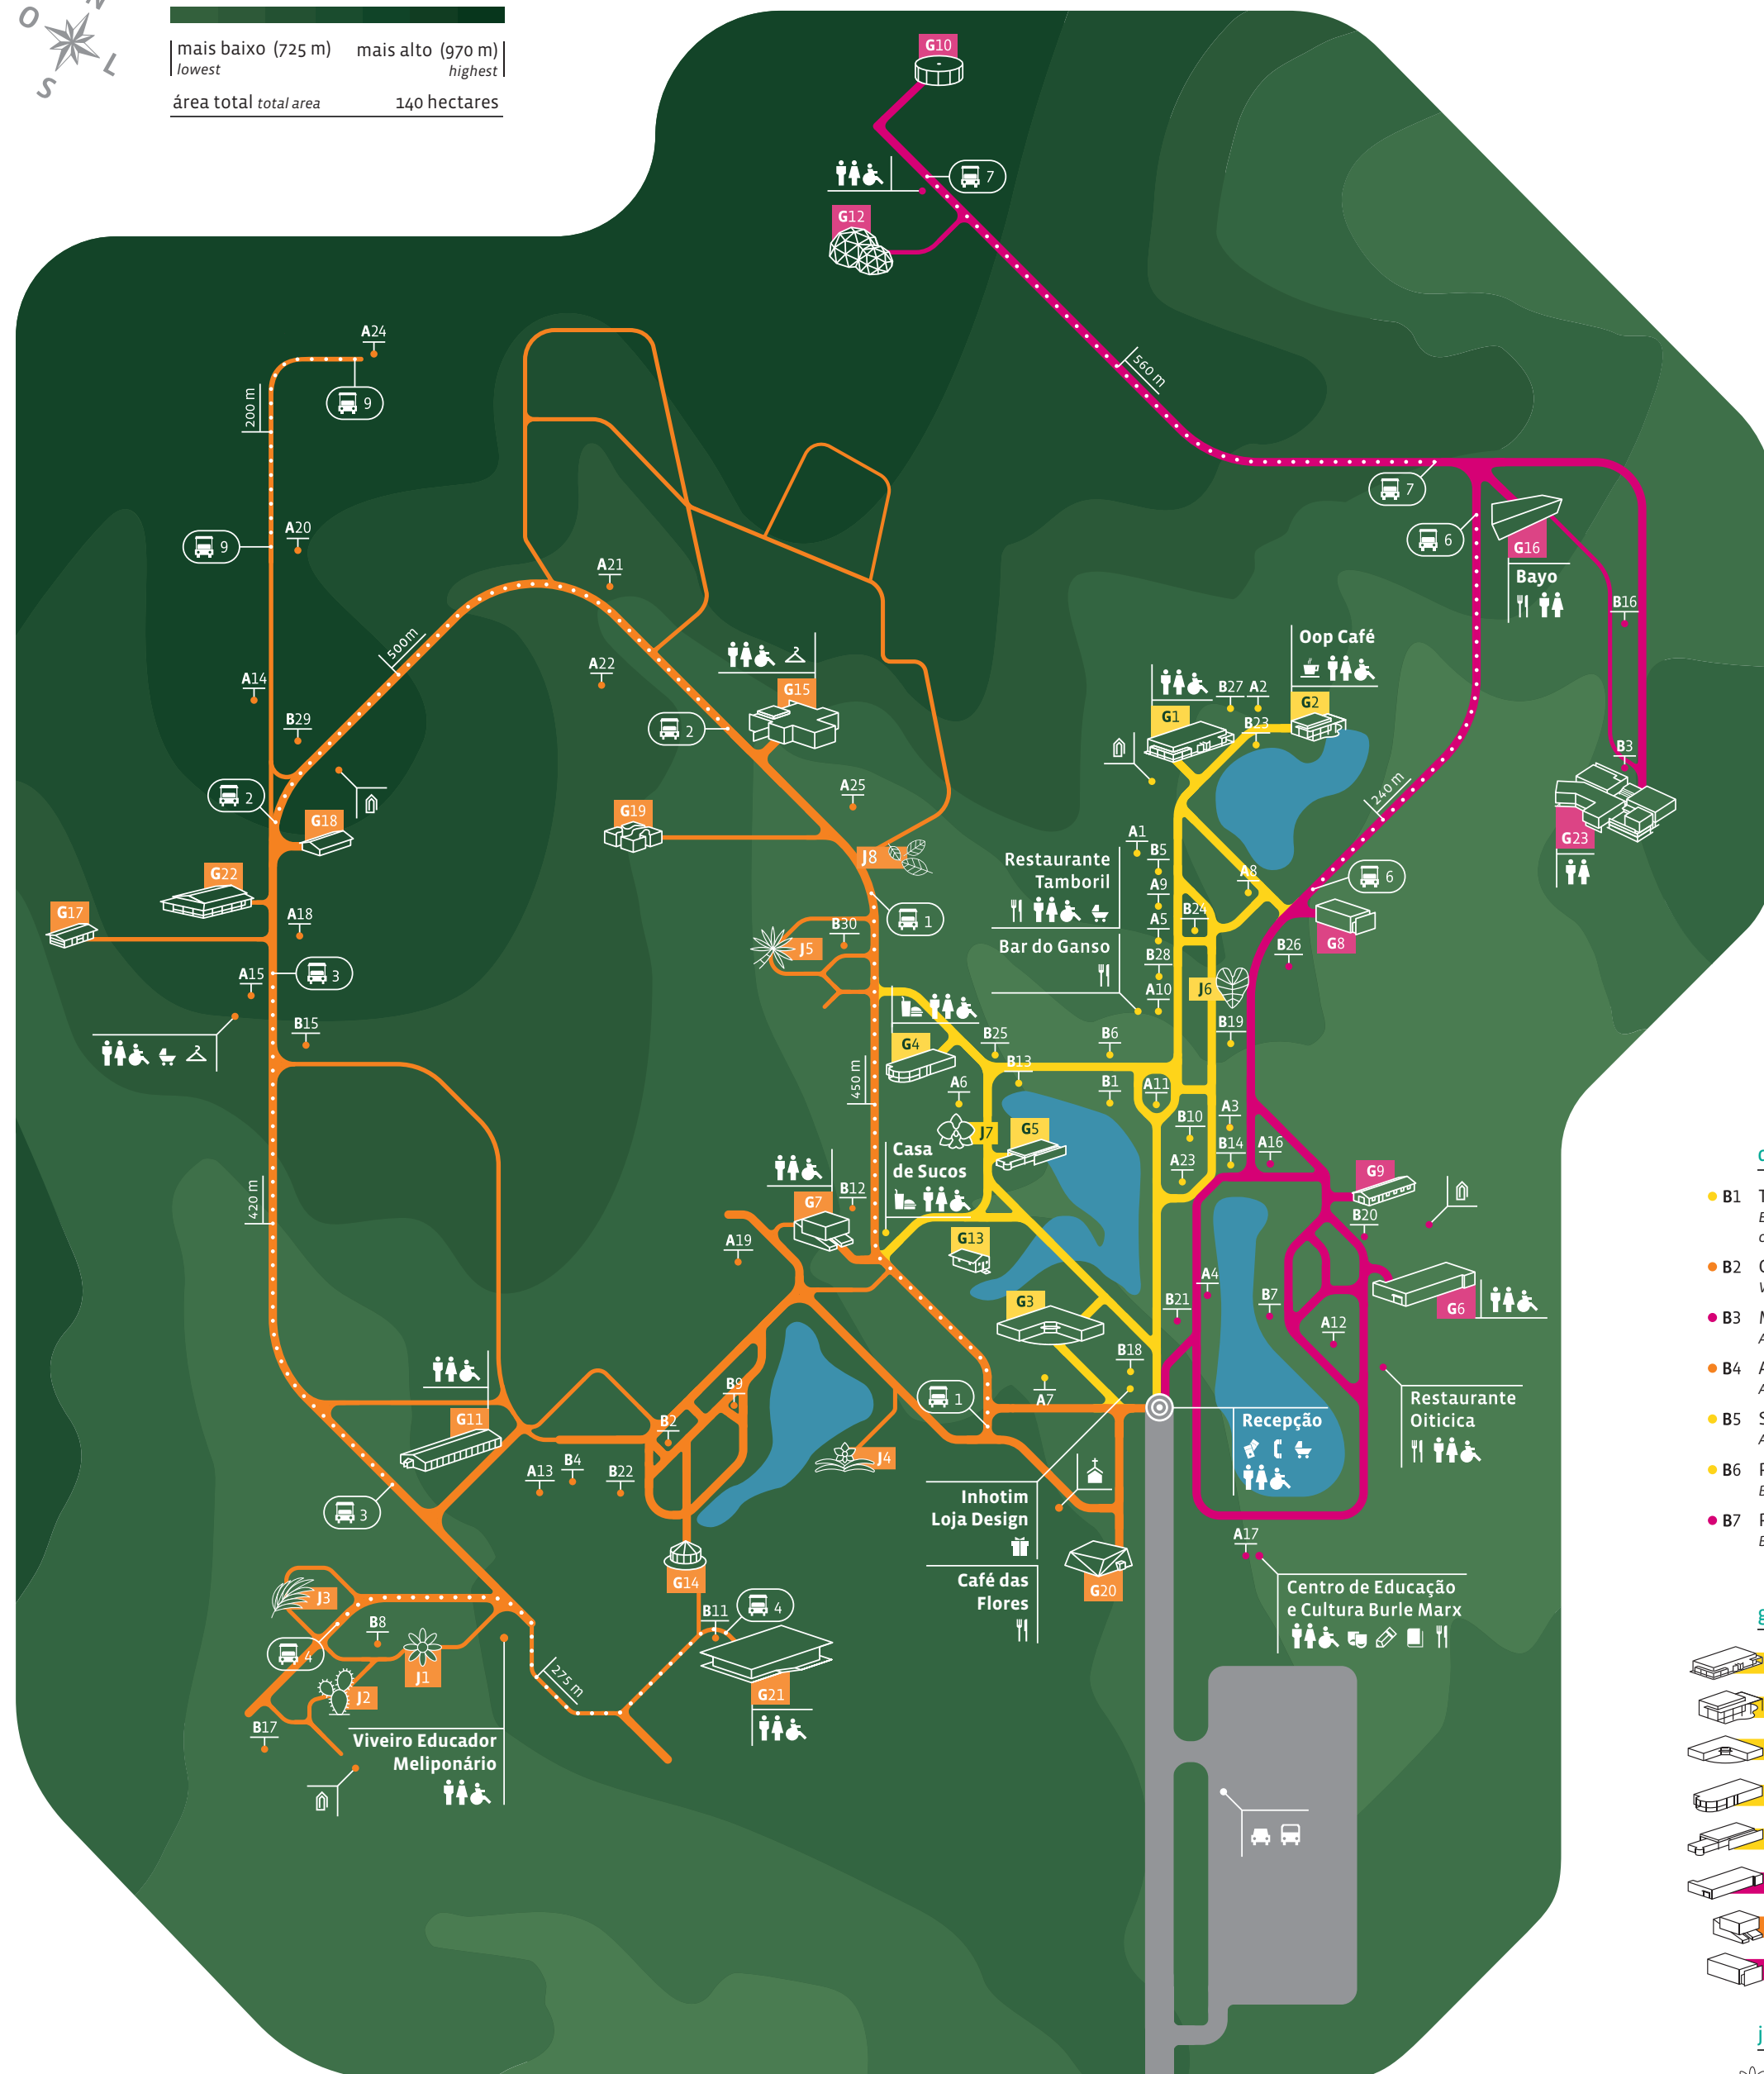

altimetria altitude

mais baixo (725 m) | lowest
mais alto (970 m) | highest
área total total area | 140 hectares

orientação directions

- Eixo Laranja Orange Axis
- Eixo Amarelo Yellow Axis
- Eixo Rosa Pink Axis
- Via pavimentada Paved road
- Via não pavimentada Dirt road
- Rota de carrinhos Cart route
- Ponto de embarque e desembarque Boarding area
- Lagos Lakes

serviços e locais de interesse services & places of interest

- Recepção Reception
- Bilheteria Ticket counter
- Sanitários Restrooms
- Sanitários acessíveis Accessible toilets
- Fraldário Diaper-changing station
- Vestiário Changing room
- Telefone Phone
- Espaço Igrejinha Espaço Igrejinha
- Biblioteca Library
- Estação Educativa Estação Educativa
- Teatro Theater
- Administrativo Administration
- Estacionamento Parking lot
- Ponto de ônibus Bus stop
- Restaurante Restaurant
- Café Café
- Lanchonete Snack bar

jardins temáticos themed gardens

- J1 Jardim de Todos os Sentidos
- J2 Jardim Desértico
- J3 Jardim de Transição
- J4 Vandário
- J5 Jardim Veredas
- J6 Jardim Pictórico
- J7 Largo das Orquídeas
- J8 Jardim Sombra e Água Fresca